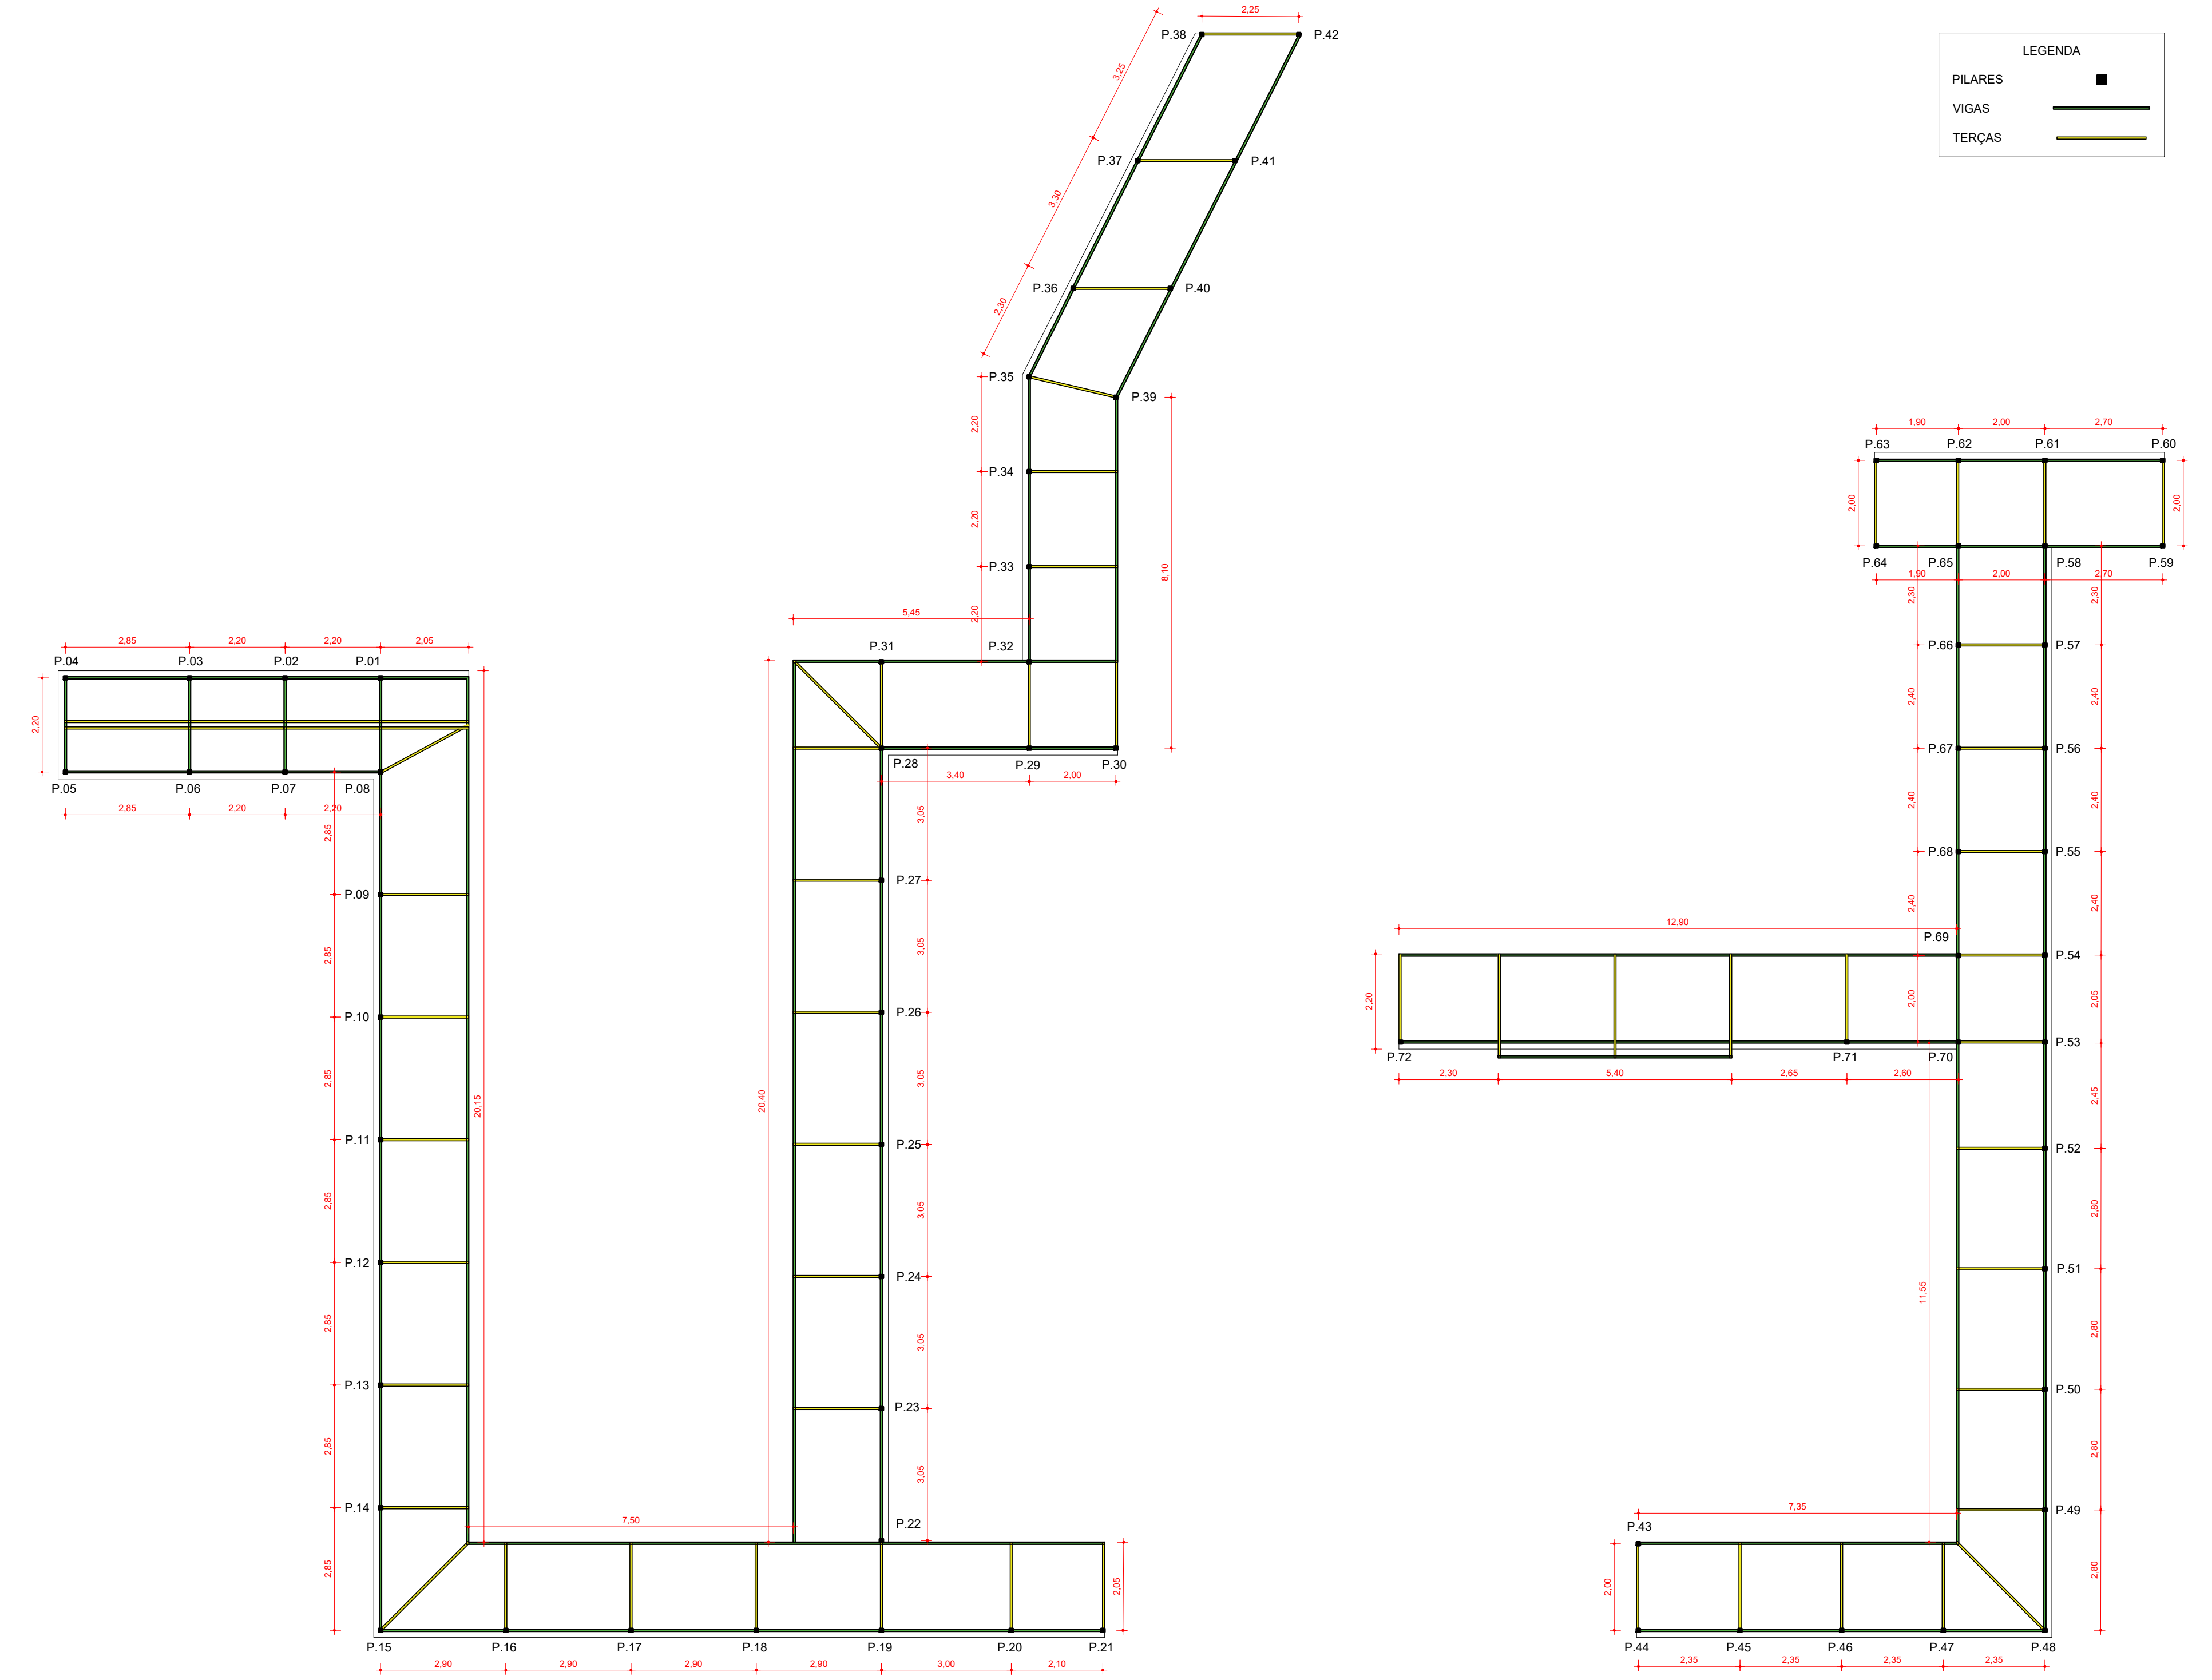

LEGENDA

- PILARES ■
- VIGAS —
- TERÇAS —

PLANTA BAIXA
ESC.: 1/100

LEGENDA

- PILARES ■
- VIGAS —
- TERÇAS —

PLANTA DE PILARES
ESC.: 1/100

PROJETO DE COBERTURA NA ESCOLA MONTEIRO LOBATO

LOCAL: ESCOLA MONTEIRO LOBATO

FRANCHA: PLANTA BAIXA; PLANTA DE PILARES

PROFESSOR RESPONSÁVEL ANTÔNIO HECTOR BASTIDE RAMOS	PROFESSOR RESPONSÁVEL WAGNER TAVARES DA SILVA CREA-RS 079970-D	PROFESSOR RESPONSÁVEL CARLOS RENATO TEIXEIRA MACHADO	PROFESSOR RESPONSÁVEL JOSÉ MAQUET DUARTE CREA-RS 172073	PROFESSOR RESPONSÁVEL SABRINA DA SILVA LETZKE
---	---	---	--	--